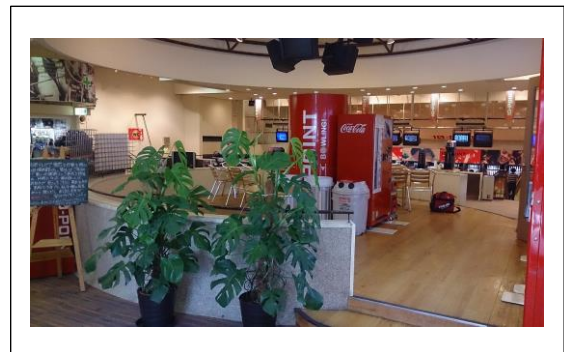

記

1. 呉マリنبowl様（呉市宝町4-21 折本マリビル3F）
2. 10POINT-BOWLING様（呉市広白石2丁目6-39）

以上

『カープグッズ景品』クレーンゲーム設置の様子

呉マリنبowl様

10POINT-BOWLING様

呉マリنبowl様 店内の様子

10POINT-BOWLING様 店内の様子