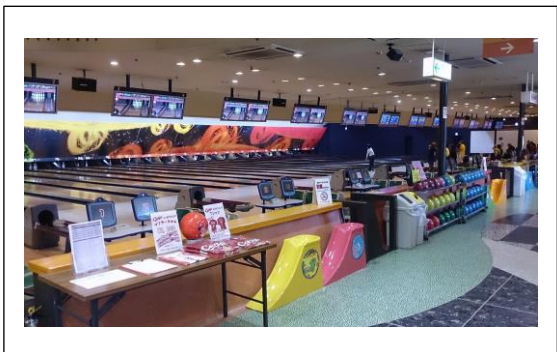

弊社オリジナル『カープグッズ景品』が獲得できるゲームコーナー

呉市 “ボウリング施設” にも登場！！

株式会社プロバホールディングスでは、弊社オリジナルのアミューズメント用『カープグッズ景品』が獲得できるクレーンゲームコーナーについて、11月17日(火)、新たに清水開発様運営のボウリング場2か所に展開を増やしました。ボウリング場としては初の『カープグッズ景品』が獲得できるゲームコーナーの誕生となります。

記

1. 呉マリنبowl様（呉市宝町4-21 折本マリビル3F）
2. 10POINT-BOWLING様（呉市広白石2丁目6-39）

以上

『カープグッズ景品』クレーンゲーム設置の様子

呉マリنبowl様

10POINT-BOWLING様

呉マリنبowl様 店内の様子

10POINT-BOWLING様 店内の様子