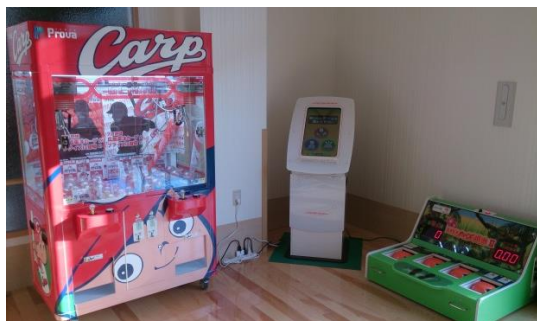

弊社オリジナル『カープグッズ景品』が獲得できる ゲームコーナー続々登場！！

株式会社プロバホールディングスでは、弊社オリジナルのアミューズメント用『カープグッズ景品』が獲得できるクレーンゲームコーナーについて、新たに下記の2か所に展開を増やしました。

記

1. 「ふかわ・くにくさ デイケア」様（広島市安佐北区上深川町）

9月16日（水）、デイケア施設としては初となるカープグッズ景品が獲得できるゲームコーナーが誕生しました。「ふかわ・くにくさ デイケア」様では利用者のリハビリの一環としてゲームコーナーを設けられており、そのひとつとなるクレーンゲームにおいてカープグッズ景品を活用頂くことになりました。

2. 「シティパーク呉店1階」様（呉市中通）

9月17日（木）、株式会社 海生ビルディング様所有の「シティパーク呉店」1階ゲームコーナーにおいて、弊社の『カープグッズ景品』が獲得できるクレーンゲームが仲間入りすることとなりました。

以上

『カープグッズ景品』クレーンゲーム設置の様子

設置情報

施設名：「ふかわ・くにくさ デイケア」
住 所：広島市安佐北区上深川町 186-1
契約先：医療法人社団 あと会

設置情報

店 名：「シティパーク呉店」
住 所：呉市中通 3-4-10 シティパーク呉 1階
契約先：株式会社 海生ビルディング

これまでの『カープグッズ景品』クレーンゲーム設置店舗

■ 「株式会社フジマート ピュアークック観音店」様 住所：広島市西区南観音 2丁目 8-5

<お問い合わせ先>

株式会社プロバホールディングス 総合企画部

〒731-0141 広島県広島市安佐南区相田 1丁目 1番 33号 3階

TEL：082-831-2608 FAX：082-870-3196 プロバグループホームページ <http://www.provanet.co.jp/>