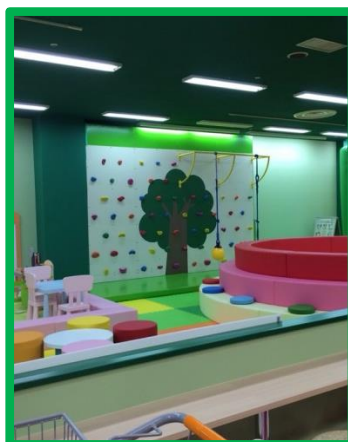

“キッズリサイクルショップを併設した、「新スタイル」の屋内テーマパーク”

『ピノッキースパティオ宇部店』オープンのお知らせ

この度、株式会社プロボックスは7月1日（水）に『ピノッキースパティオ宇部店』を山口県宇部市妻崎開作の「ゆめタウン宇部」2階にオープン致しました。

新スタイルの屋内テーマパークを創出した店内は、キッズ用品のリサイクルショップや入場料制のキッズスペースを完備した新しいゲームセンターとなっております。

プロバグループの目指す姿を更に進める店舗として、明るく元気な店舗でありながら、癒しのコミュニティ広場としてお客様から『また来たい』と思って頂けるようなお店作りをしております。

PINOCKY SPAZIO

(店内の様子)

【店舗情報】

ピノッキースパティオ宇部店

- オープン 平成 27 年 7 月 1 日 (水)
- 営業時間 9:00~21:00 ※一部専門店を除く
- 所在地 山口県宇部市大字妻崎開作 411
- 連絡先 電話番号 0836-44-0333