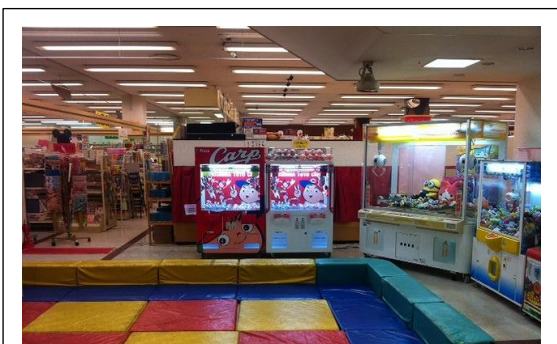

## 記

1. コムズ安佐パーク様（広島市安佐北区安佐町飯室 1592）
2. 千代田ショッピングセンターサンクス様（山県郡北広島町有田 1532）

以上

『カープグッズ景品』クレーンゲーム設置の様子

コムズ安佐パーク様

千代田ショッピングセンターサンクス様

コムズ安佐パーク様  
カープキャッチャー設置の様子千代田ショッピングセンターサンクス様  
カープキャッチャー設置の様子