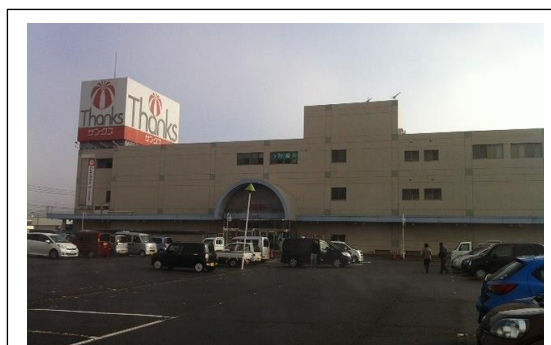

**弊社オリジナル『カープグッズ景品』が獲得できるゲームコーナー  
株式会社コムズ様のスーパーマーケットに登場！！**

株式会社プロバホールディングスでは、弊社オリジナルのアミューズメント用『カープグッズ景品』が獲得できるクレーンゲームコーナーについて、12月28日(月)、新たに株式会社コムズ様が運営するスーパーマーケット『コムズ安佐パーク様』、『千代田ショッピングセンターサンクス様』へ展開を増やしました。

## 記

1. コムズ安佐パーク様（広島市安佐北区安佐町飯室 1592）
2. 千代田ショッピングセンターサンクス様（山県郡北広島町有田 1532）

以上

『カープグッズ景品』クレーンゲーム設置の様子

コムズ安佐パーク様

千代田ショッピングセンターサンクス様

コムズ安佐パーク様  
カープキャッチャー設置の様子千代田ショッピングセンターサンクス様  
カープキャッチャー設置の様子

## これまでの『カープグッズ景品』クレーンゲーム設置店舗

- 「株式会社フジマート ピュアークック観音店」様 住所：広島市西区南観音 2 丁目 8-5
- 「シティパーク呉店」様 住所：呉市中通 3-4-10 シティパーク呉 1 階
- 「ふかわ・くにくさ デイケア」様 住所：広島市安佐北区上深川町 186-1  
※ふかわ・くにくさ デイケア様はデイケア施設内に設置。利用者様用で展開。
- 「呉マリنبουλ」様 住所：呉市宝町 4-21 折本マリنبウル 3 F
- 「10POINT-BOWLING」様 住所：呉市広白石 2 丁目 6-39
- THE 3RD PLANET 山口店様 住所：山口県山口市湯田温泉 6-8-3
- ジャンカラ中央通り店様 住所：広島市中区新天地 1-21