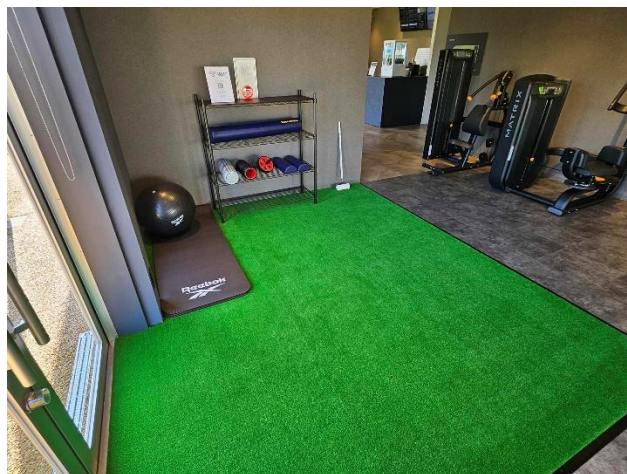

【フィットネスエリア】

トレッドミル(ランニングマシン)などの有酸素マシンはもちろん、筋トレマシンなどビギナーから経験者まで幅広くご満足いただける機種ラインナップを取り揃えております。

店舗概要

店舗名	ベネトレ広島店 (EN:Bene-Tre Hiroshima)
所在地	広島県広島市中区基町 15-1 広島市中央公園広場(ひろしまスタジアムパーク) 商業施設「HiroPa」内
公共交通機関アクセス	路面電車 :「紙屋町西」電停から徒歩約 10 分、「原爆ドーム前」電停から徒歩約 10 分 アストラムライン :「城北」駅から徒歩約 8 分 JR :「新白島」駅から徒歩約 15 分 バス :広島バスセンターから徒歩約 10 分
電話番号	082-553-1411
営業時間	9:00 ~ 23:00 (最終入場 22:00、サウナエリア完全退出 22:30)
店舗面積	589.58 m² / 178.34 坪
ホームページ	https://benessere-p.com/hiroshima
SNS	公式 LINE https://lin.ee/5VwK9j7 X(Twitter) https://x.com/benehiroshima Instagram https://www.instagram.com/benehiroshima/ TikTok https://www.tiktok.com/@benehiroshima

株式会社プロバホールディングス 代表秘書・広報室

〒731-0141 広島県広島市安佐南区相田 1 丁目 1 番 33 号

TEL : 082-831-2608 FAX : 082-870-3196

プロバグループホームページ <http://www.provanet.co.jp/>