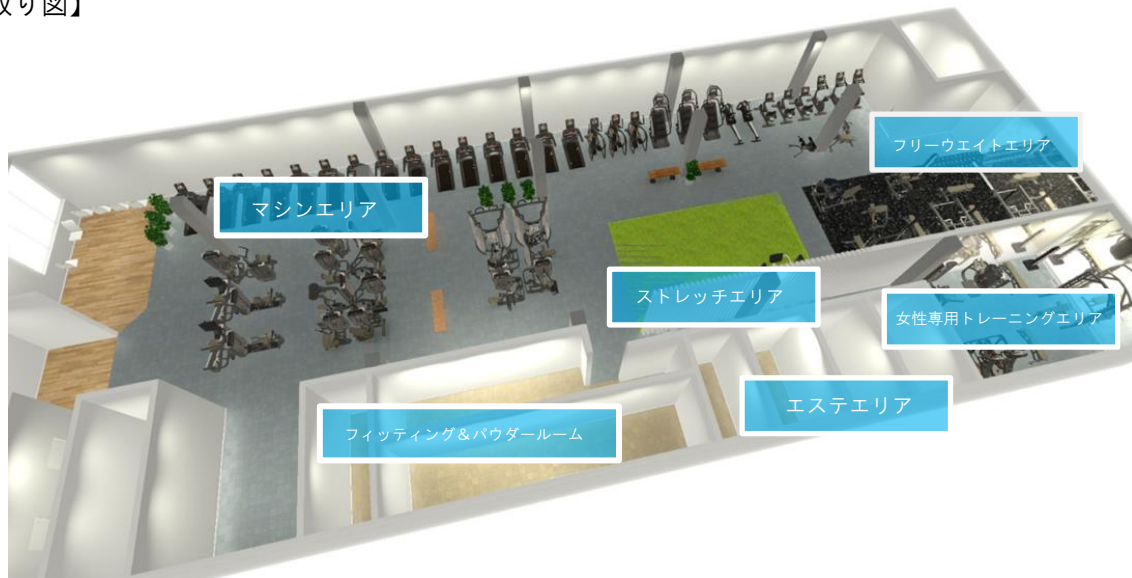

【月会費プラン】

レギュラー会員	4,378 円(税込)
プレミアム会員	7,480 円(税込)

レギュラー会員 : 施設内のジム(マシン・フリーウエイト)エリアと Vace1 系列店のマシン・フリーウエイトを利用可能

プレミアム会員 : 施設内のジム+エステエリア&Vace1 系列店のマシン・フリーウエイトを利用可能

※入会時は入会金 5,500 円(税込)および事務手数料 2,200 円(税込)が別途必要になります

【店舗見取り図】