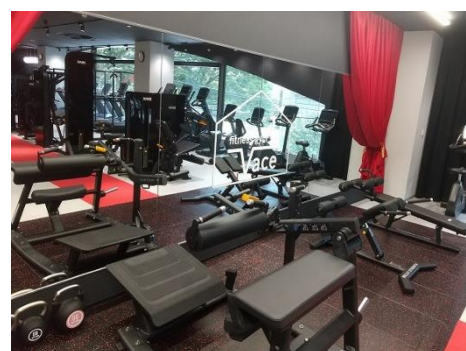

時間に縛られない、一人ひとりのライフスタイルに合わせたフィットネスライフを提供

『フィットネスジム Vace1_24h 袋町公園店 forWomen』は、“キレイに欲張りなアナタに優しい。エステ完備の 24 時間ジム。”を店舗コンセプトに、多様化する女性のライフスタイルに合わせて、思い立った時にいつでも、好きなだけフィットネスやエステを楽しんでいただける 24 時間営業の女性限定のフィットネスジムです。また、最新エステマシンを導入し、健康増進とともに女性の“キレイ”を叶えるビューティースポットとして美しく健康な身体作りをお手伝いいたします。

【フィットネスジム Vace1_24h 袋町公園店 forWomen の特長】

①女性限定の 24 時間営業ジム

ライフスタイルに合わせて、早朝、深夜の時間でもご利用いただけます。いつでも安心してご利用いただくために、IC チップ認証システムを使用した入退店や警備システムで万全のセキュリティを備えております。

②日本初※1導入のエステマシンをいつでも好きなときにご利用可能

日本初導入となるエステマシンは「ビューティーライトセラピーマシン」と呼ばれる最新美容マシンです。3色の可視光線が真皮層に働きかけ、良質なコラーゲン生成を促すとともに、太陽の光と同じ照度である光を浴びることにより、体内時計を正しく動かし、自律神経のバランスを図ります。身体の内面からと外面からのアプローチによる美しく健康な身体作りをお手伝いいたします。

※1 可視光線内の3色(ピンク・ブルー・グリーン)の蛍光管を搭載した『ビューティーライトセラピーマシン』において。(2022年7月現在、自社調べ)

③広島県内7店舗のフィットネスジム Vace1 をどこでもご利用可能

県内に7店舗あるフィットネスジム Vace1 店舗をどこでもご利用いただけます。(※1)平日は職場近くの店舗、休日はご自宅近くの店舗など、スケジュールに合わせたり、気分を変えたり、お客様のライフスタイルに合わせて、ご利用いただけます。