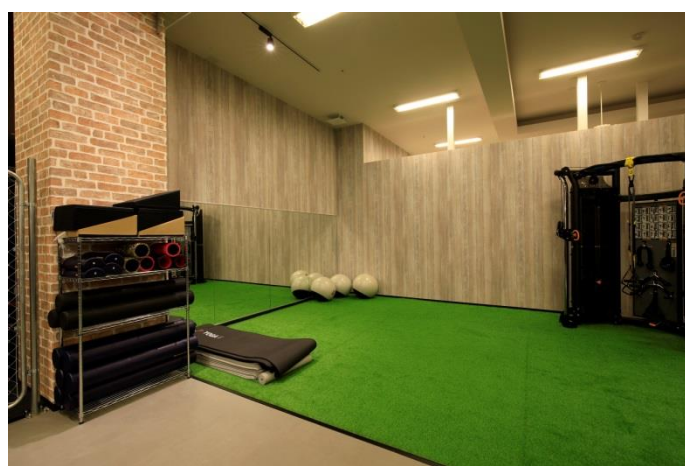

サンフレッチェ広島選手の活動支援について

株式会社プロバウェルネス(本社:広島県広島市安佐南区)は、サンフレッチェ広島の活動支援の一つとして、サンフレッチェ広島に所属する選手にプロバウェルネスが運営するフィットネスジム「Vace1(ベースワン)」を活用いただくことが決まりましたのでご報告いたします。

プロバグループは、2004年からサンフレッチェ広島の競技場フィールド広告看板のスポンサーとして支援を続けておりますが、スポーツとの親和性の高いフィットネスジム「Vace1」を通じて更なる活動支援をすることとなりました。また、女子サッカーチーム「アンジュヴィオレ広島」、女子ホッケーチーム「コカ・コーラレッドスパークス」、3人制プロバスケットチーム「3STORM(スリストム)広島」の活動も同様に支援しております。

今後もスポーツを通して地域の皆さまに活力(ビタミン)を提供できるよう努めてまいります。

株式会社プロバホールディングス 総務部 広報販促担当

〒731-0141 広島県広島市安佐南区相田1丁目1番33号3階

TEL : 082-831-2608 FAX : 082-831-2617

プロバグループホームページ <http://www.provanet.co.jp/>