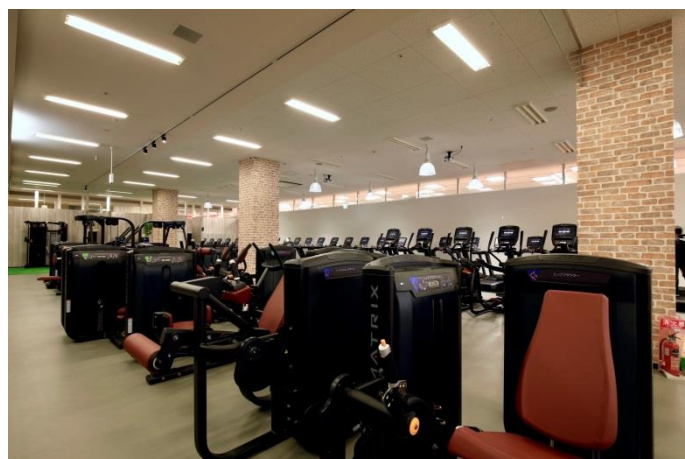

サンフレッチェ広島選手の活動支援について

株式会社プロバウェルネス(本社:広島県広島市安佐南区)は、サンフレッチェ広島の活動支援の一つとして、サンフレッチェ広島に所属する選手にプロバウェルネスが運営するフィットネスジム「Vace1(ベースワン)」を活用いただくことが決まりましたのでご報告いたします。

プロバグループは、2004年からサンフレッチェ広島の競技場フィールド広告看板のスポンサーとして支援を続けておりますが、スポーツとの親和性の高いフィットネスジム「Vace1」を通じて更なる活動支援をすることとなりました。また、女子サッカーチーム「アンジュヴィオレ広島」、女子ホッケーチーム「コカ・コーラレッドスパークス」、3人制プロバスケットチーム「3STORM(スリストム)広島」の活動も同様に支援しております。

今後もスポーツを通して地域の皆さまに活力(ビタミン)を提供できるよう努めてまいります。

株式会社プロバホールディングス 総務部 広報販促担当

〒731-0141 広島県広島市安佐南区相田1丁目1番33号3階

TEL : 082-831-2608 FAX : 082-831-2617

プロバグループホームページ <http://www.provanet.co.jp/>