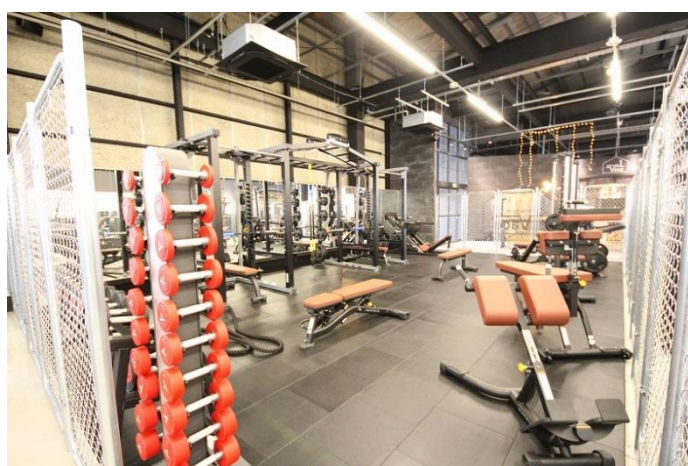

サンフレッチェ広島選手の活動支援について

株式会社プロバウェルネス(本社:広島県広島市安佐南区)は、サンフレッチェ広島の活動支援の一つとして、サンフレッチェ広島に所属する選手にプロバウェルネスが運営するフィットネスジム「Vace1(ベースワン)」を活用いただくことが決まりましたのでご報告いたします。

プロバグループは、2004年からサンフレッチェ広島の競技場フィールド広告看板のスポンサーとして支援を続けておりますが、スポーツとの親和性の高いフィットネスジム「Vace1」を通じて更なる活動支援をすることとなりました。また、女子サッカーチーム「アンジュヴィオレ広島」、女子ホッケーチーム「コカ・コーラレッドスパークス」、3人制プロバスケットチーム「3STORM(スリストム)広島」の活動も同様に支援しております。

今後もスポーツを通して地域の皆さまに活力(ビタミン)を提供できるよう努めてまいります。

株式会社プロバホールディングス 総務部 広報販促担当

〒731-0141 広島県広島市安佐南区相田1丁目1番33号3階

TEL : 082-831-2608 FAX : 082-831-2617

プロバグループホームページ <http://www.provanet.co.jp/>