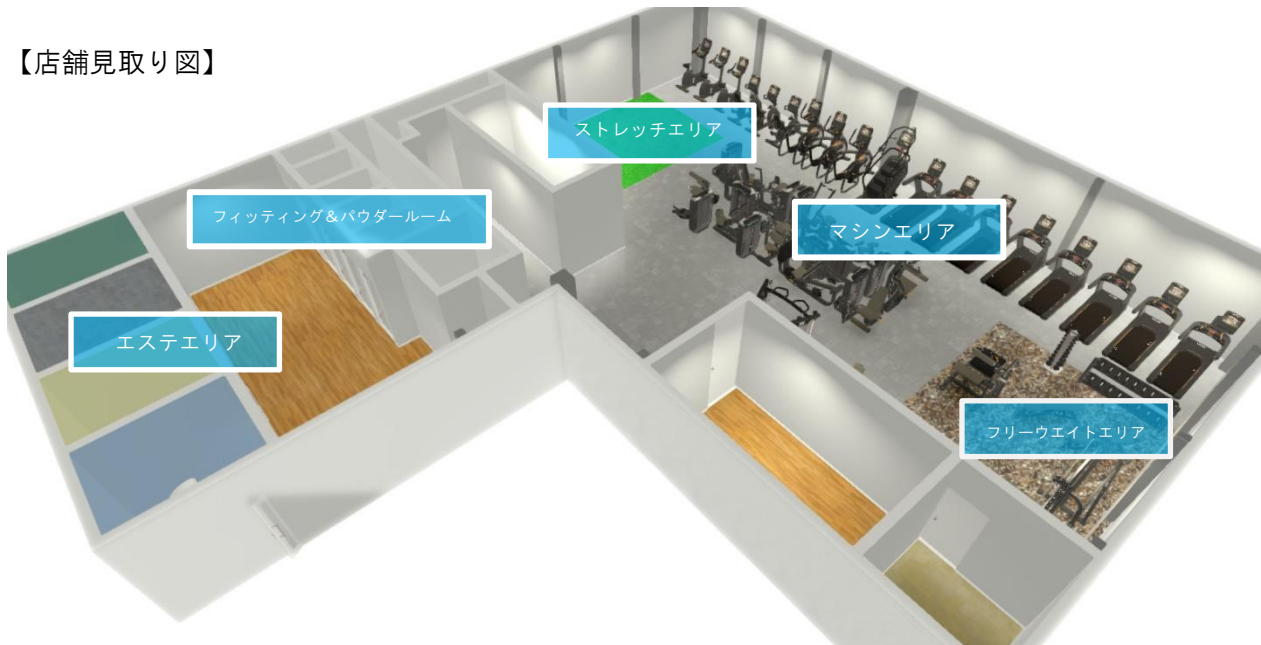

【月会費プラン】

レギュラー会員	4,378 円(税込)
プレミアム会員	7,480 円(税込)

レギュラー会員 : 施設内のジム(マシン・フリーウエイト)エリアと Vace1 系列店のマシン・フリーウエイトを利用可能

プレミアム会員 : 施設内のジム+エステエリア&Vace1 系列店のマシン・フリーウエイトを利用可能

※入会時は入会金 5,500 円(税込)および事務手数料 2,200 円(税込)が別途必要になります

【店舗見取り図】