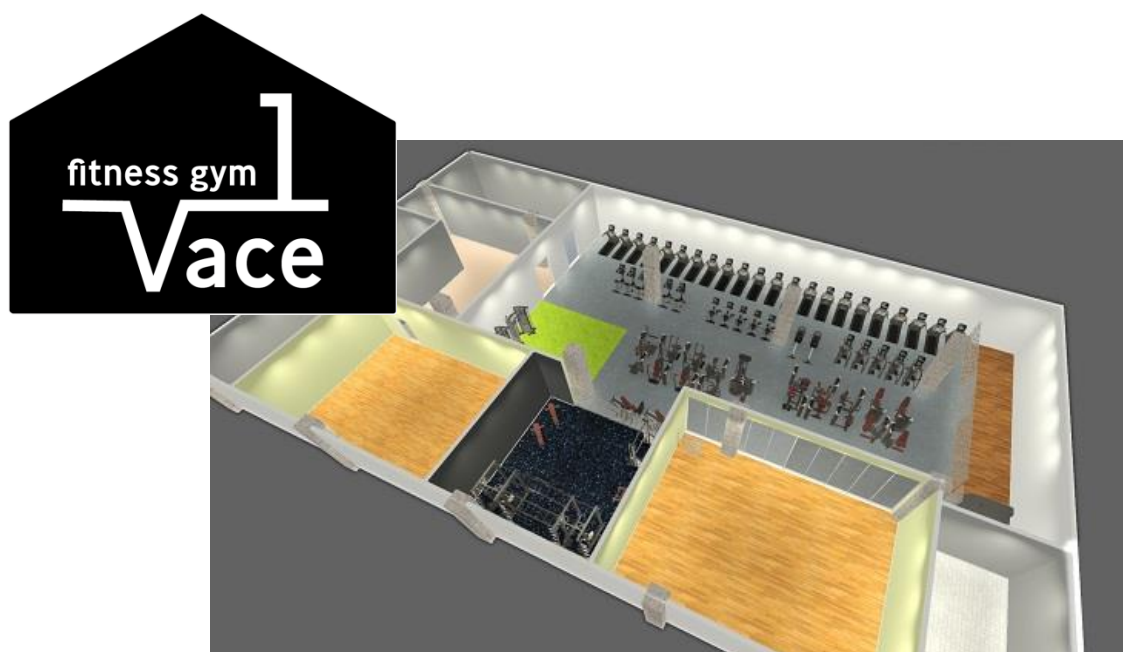

フィットネスジム「Vace1（ベースワン）」2号店のオープン予定について

株式会社プローバウェルネスの展開するフィットネスジム Vace1(ベースワン)は、2020年2月1日(土)ゆめタウンみゆき2階に2店舗目となる「フィットネスジム Vace1 宇品店」をオープン致します。

フィットネスジム Vace1は、コンセプトを「1000円から始められるあなた好みにカスタマイズ出来るフィットネスジム」として、利用エリア、頻度により、お客様一人ひとりの目的に合わせて必要なモノを・必要な分だけ選んでご利用できることが特徴です。

※パースデザインはイメージです。

会員募集は11月1日12時より先行WEB入会を開始致します。

プローバグループはこの施設を通して、さらに地域の皆様の生活を豊かにできるよう取り組んでまいります。

【店舗概要】

店舗名	Fitness gym Vace1 宇品店(フィットネスジムベースワン)
住所	〒734-0014 広島県広島市南区宇品西6丁目7-14
営業開始日	2020年2月1日
会員募集開始日	2019年11月1日から(先行WEB入会)
営業日	月～金 9:00～23:00 土 9:00～21:00 日・祝 9:00～20:00
定休日	毎週木曜日

【フィットネスジムの内容】

※パースデザインは全てイメージです。

【会員プラン】

■会員種類別料金表			
必要な人が、必要なモノを、必要な分だけ、選んで作る会員システムです。全18種類、あなただけのプランをお選びください。			
利用回数	月 5 回	月 10 回	Free (利用回数無制限)
マシン+ストレッチエリア (基本プラン)	¥1,000	¥2,000	¥3,000 ▶ ¥2,500
基本プラン+フリーウエイト	¥1,980	¥2,980	¥3,980 ▶ ¥3,480
基本プラン+スタジオ	¥2,980	¥3,980	¥4,980 ▶ ¥4,480
基本プラン+フリーウエイト +スタジオ	¥3,580	¥4,580	¥5,580 ▶ ¥5,080
基本プラン+スタジオ+HOT (女性限定)	¥3,880	¥4,880	¥5,880 ▶ ¥5,380
基本プラン+ALLエリア (女性限定)	¥3,980	¥4,980	¥5,980 ▶ ¥5,480