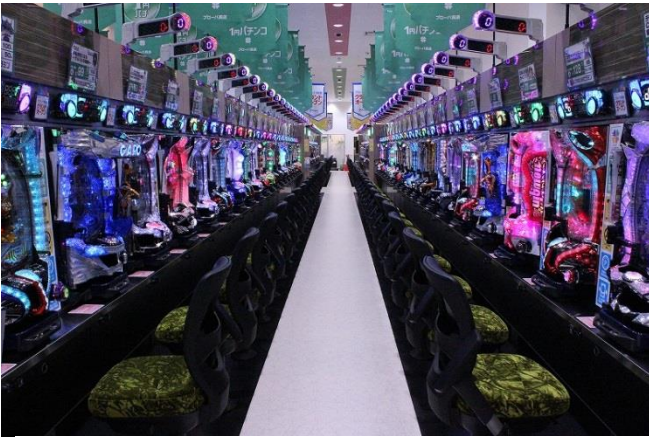

### 【店舗情報】

店名	プロバ呉店
住所	広島県呉市中通4丁目3-7
台数	248台
レート	新4円パチンコ…30台 1円パチンコ…188台 0.25円パチンコ…30台

店舗外観

景品カウンター

パチンココーナー

オストメイト対応トイレ

喫煙ルーム

「プローバ呉店」