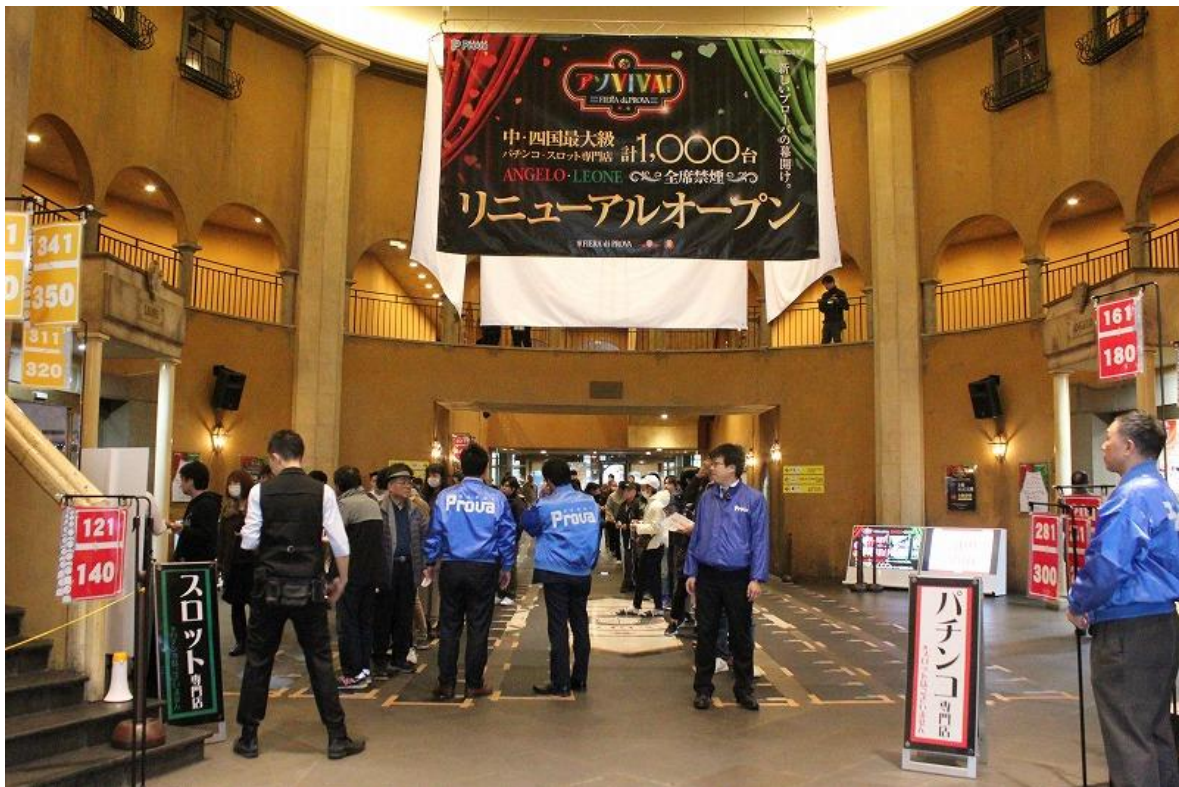

フィエラディプローバ アンジェロ・レオーネ店 リニューアルオープンのご報告

この度、株式会社プローバのフィエラディプローバ アンジェロ・レオーネ店(広島県広島市安佐南区緑井 6 丁目 21-1)は約一か月のお休みをいただき、平成 30 年 12 月 20 日(木)にリニューアルオープンいたしました。

この度のリニューアルでフィエラディプローバは全館分煙化や、店内では女性専用のレストルームを設置するなど、より多くのお客様に快適にお過ごしいただけるよう環境整備も行いました。

フィエラディプローバは「プローバの見本市」を意味します。これからも地域の皆様に、遊びを通じて元気になっていただけるよう努めてまいります。

【店舗情報】

店名	アンジェロ・レオーネ
住所	広島県広島市安佐南区緑井 6 丁目 21-1
台数	1000 台
レート	(アンジェロ) 4 円パチンコ・・・373 台 1.1 円パチンコ・・・72 台 (レオーネ) 20 円スロット・・・555 台

パチンココーナー